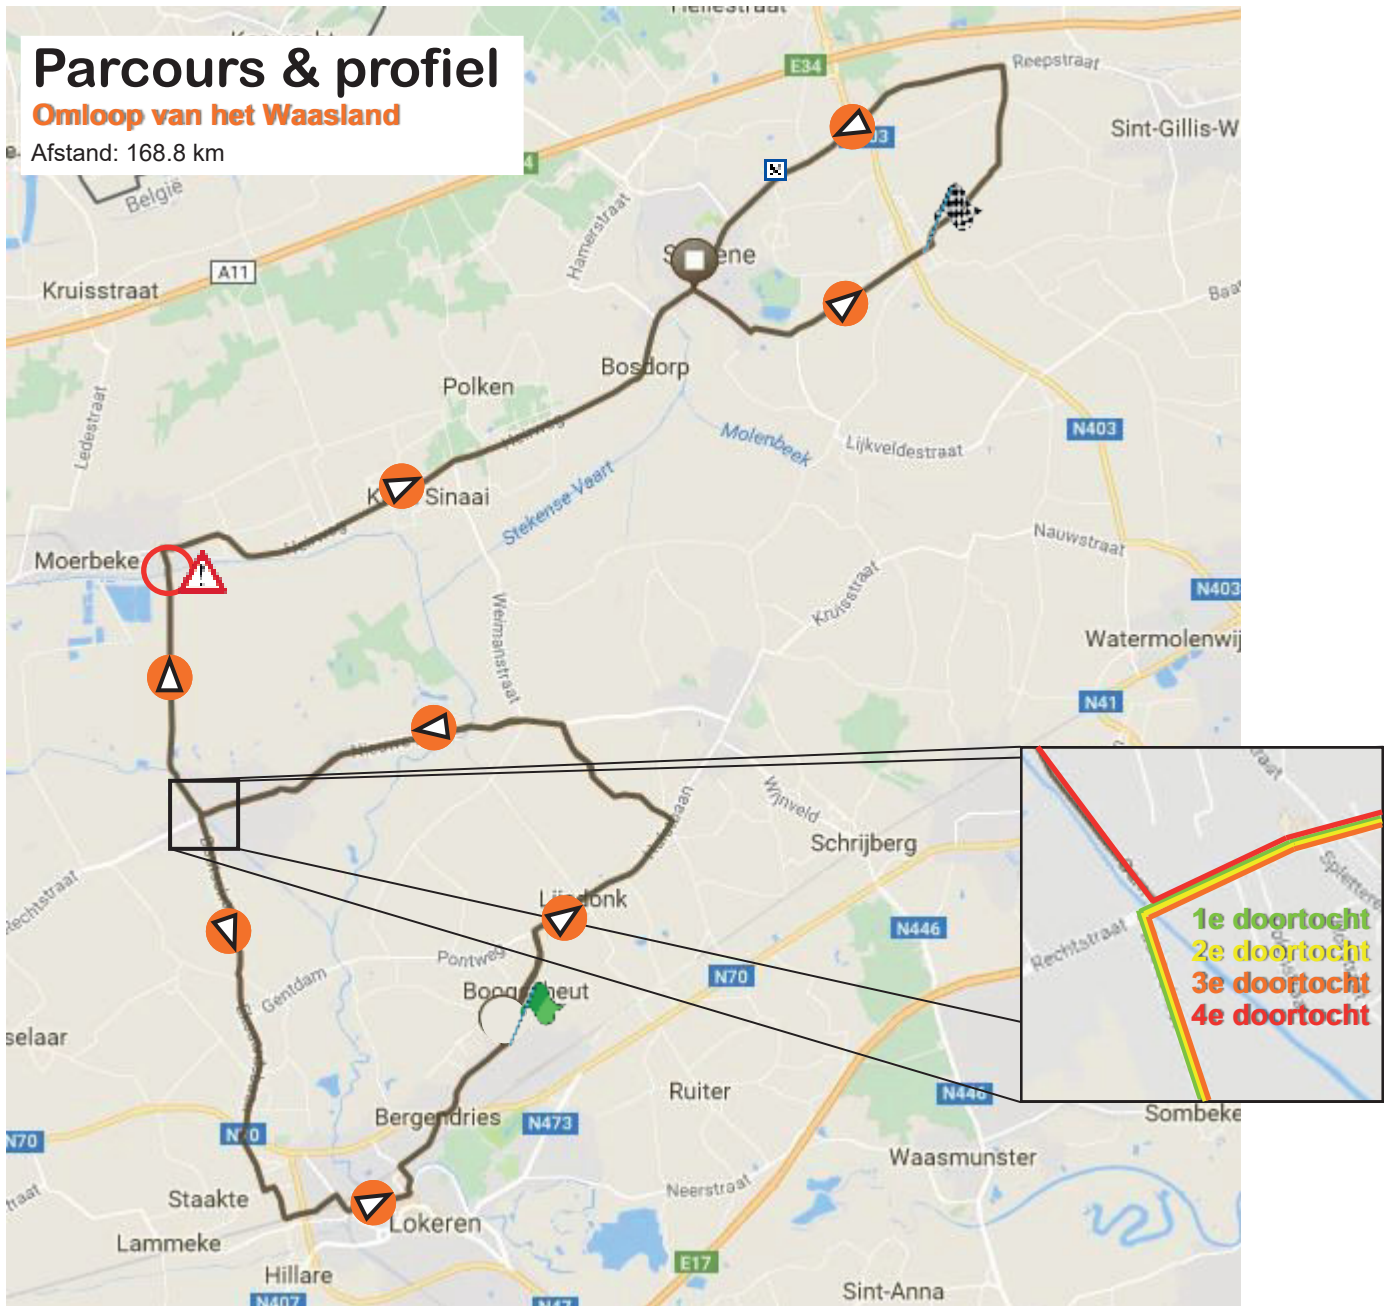

# Parcours & profiel

## Omloop van het Waasland

Afstand: 168.8 km

Parcours: 3 grote ronden van 19.6 km en 8 plaatselijke ronden van 10.7 km

**AANDACHT !!!**

Versmalde doorgang na 72 km met vlak erna een rondpunt met langs beide zijden varkensruggen. Dit punt zal voldoende aangeduid worden met gele vlaggen